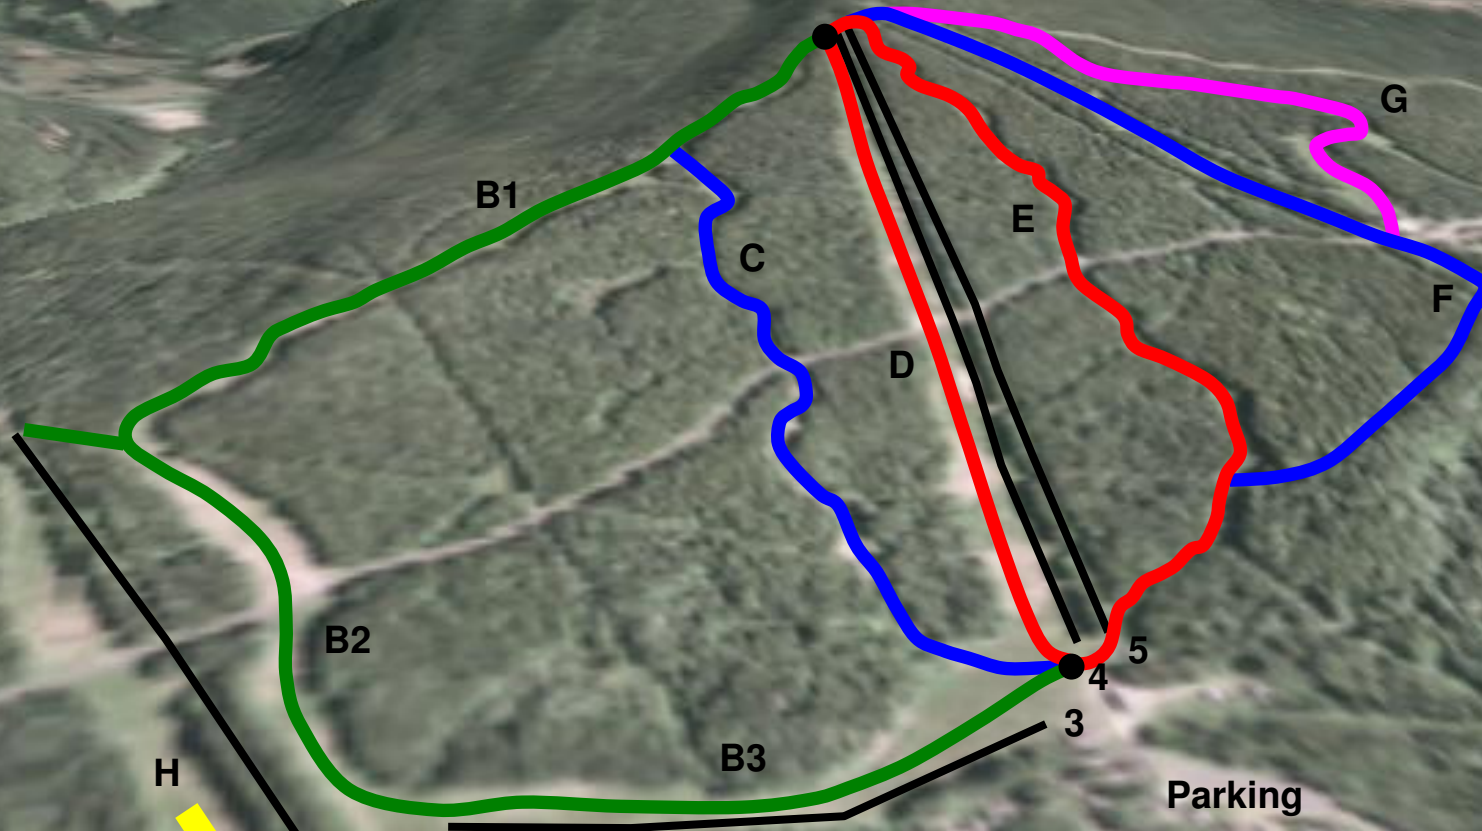

STATION DE SKI DE BRAMELOUP

SKI DE DESCENTE

SUC DE BORN
1388 m

PISTES DE DESCENTE

A	Baby
B1	La Draille du Suc
B2	Les Gentianes
B3	La Liaison
C	Les Aliziers
D	Les Vergnes
E	Les Myrtilles
F	La Fontaine
G	Piste de Border-Cross
H	Piste de Luge
I	Jardin d'Enfants

TELESKIS

1	Gentianes
2	Baby
3	Liaison
4	Vergnes 1
5	Vergnes 2